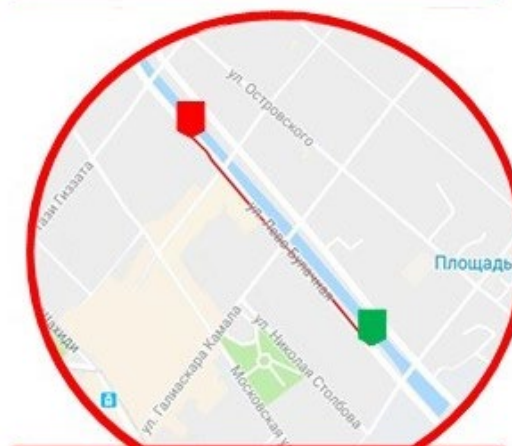

БЕЗОПАСНОСТЬ

БЕРЕГИСЬ

WWW.SAFETRAIN.RU

ДЕТЕЙ – ЗАБОТА

ПОЕЗДА –

Звуковое предупреждение ребенка о приближении к опасности - зоне движения поездов

Заблокирует возможность прослушивания любого медиаконтента (музыка, радио, видео и т.п.)

РОДИТЕЛЕЙ

SAFE TRAIN

СМС информирование родителей:
-попадание в опасную зону;
-отключение геолокации³;
-отключение приложения.

Просмотр маршрута следования ребенка (трекинг) на родительском смартфоне с установленным приложением

- Приложение оповещает ребенка, когда тот находится в опасной близости от жд путей.

- Когда он приближается к ним на расстояние менее 70 м, попадает в «желтую» зону. В это время блокируется прослушивание музыки.

- Если ребенок это игнорирует и подходит к путям ближе чем на 50 м, телефон начинает вибрировать и подавать тревожные

звуковые сигналы через динамик или наушники.

- Кроме это, если ребенок приблизится на опасное расстояние к жд путям или захочет отключить приложение, функцию геолокации, об этом узнают и родители – на их телефон придет SMS.